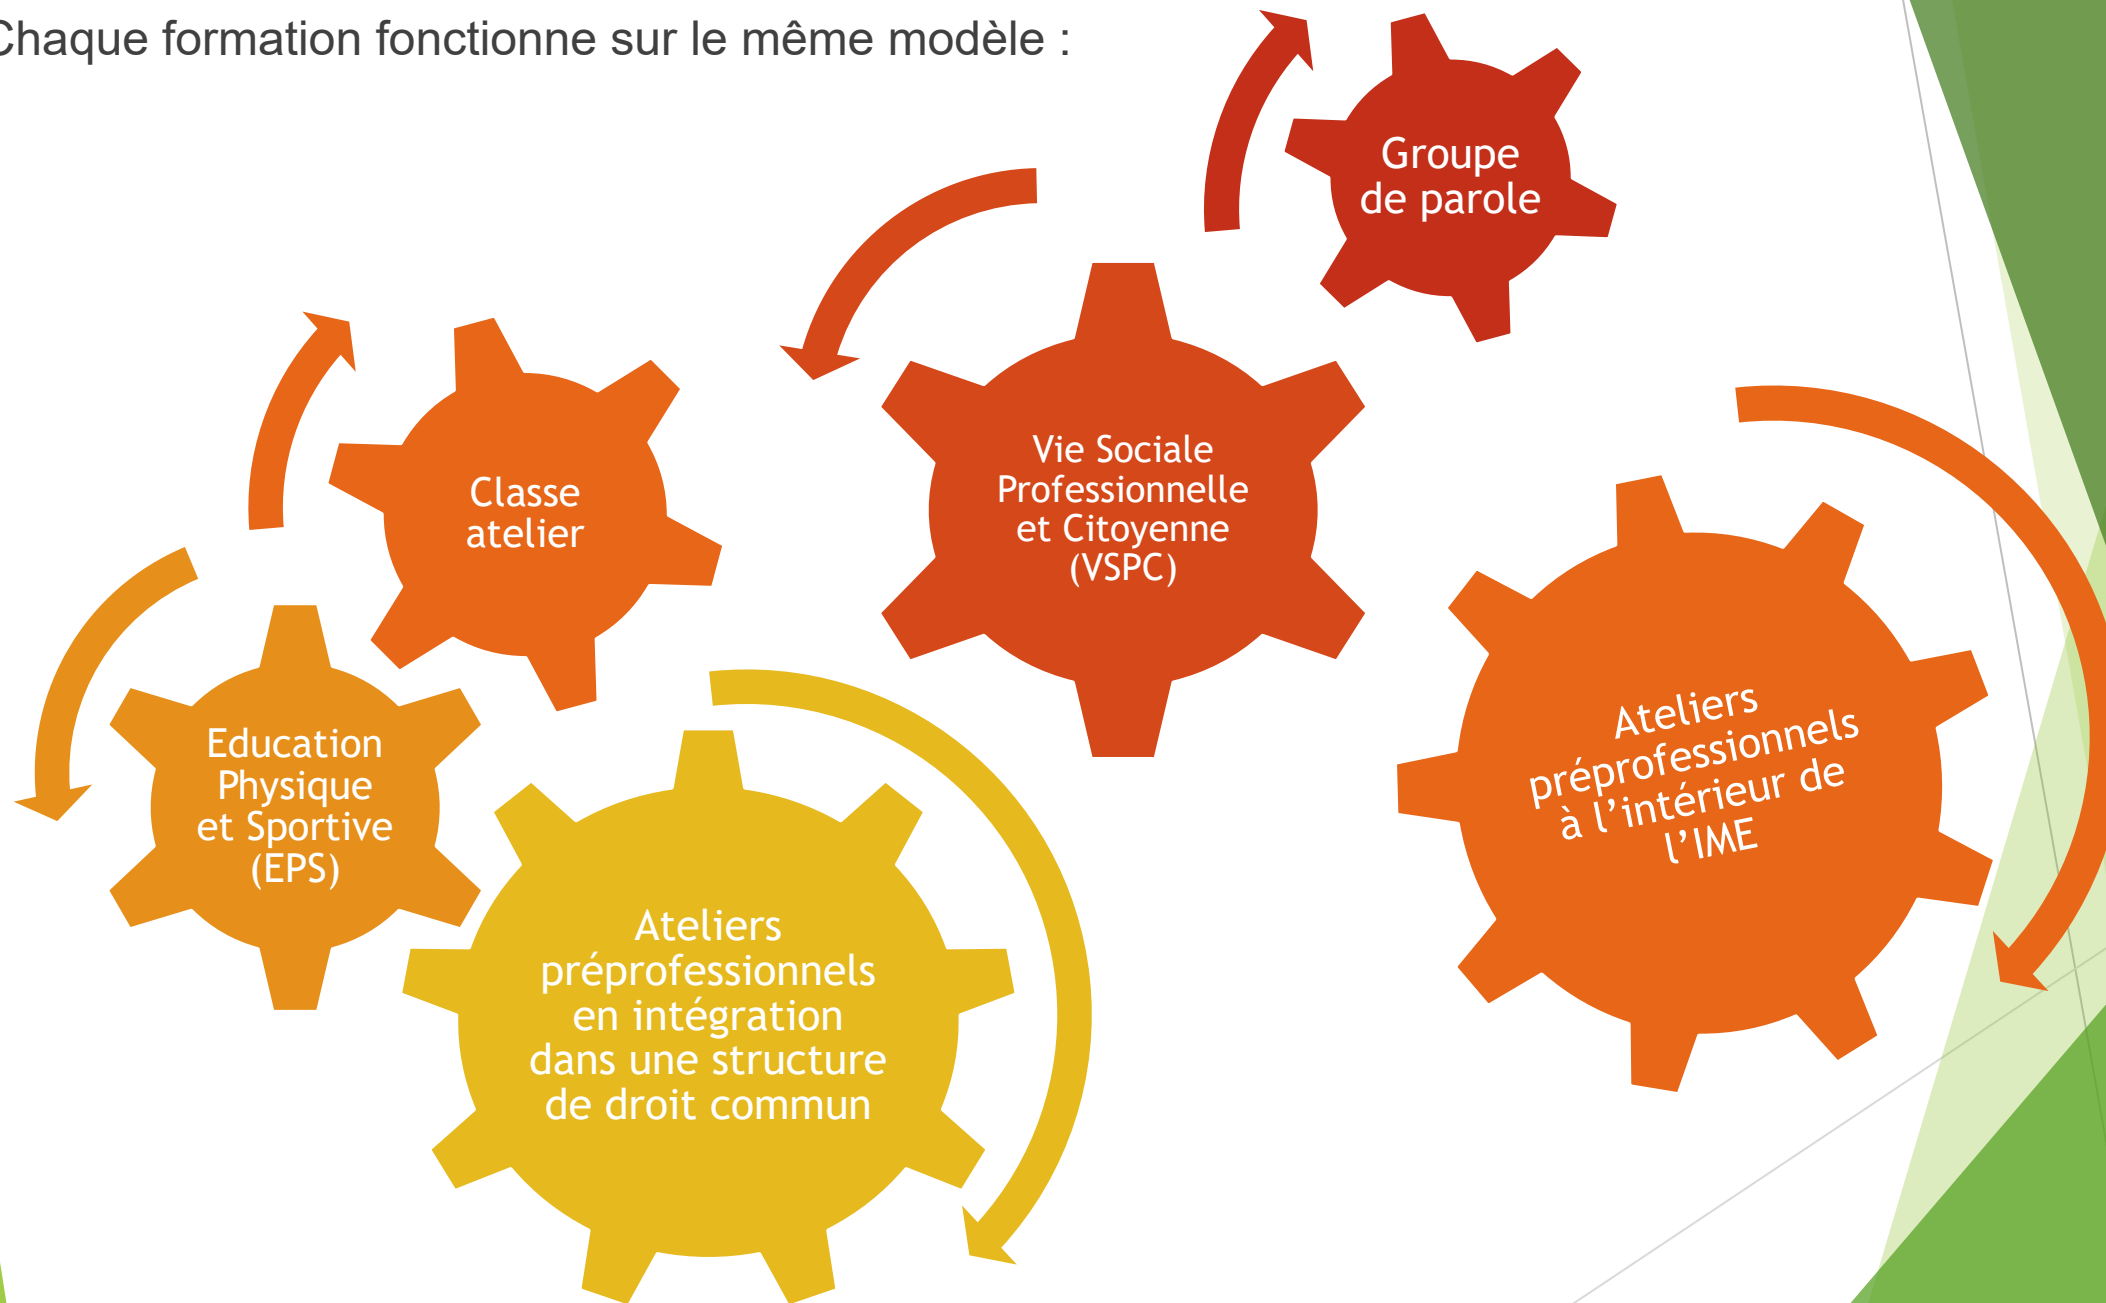

Bienvenue au Pôle Sortie 1

Présentation du Pôle Sortie 1

- Pour des jeunes dans l'année de leur 18 ans et plus
- 4 formations pré professionnelles :
 - **Formation ACSI : Agent de Conduite de Système Industriel**
 - **Formation PSR : Production Service Restauration**
 - **Formation ATMFC : Agent Technique en Milieu Familial et Collectif**
 - **Formation OP : Ouvrier Paysagiste**

Chaque formation fonctionne sur le même modèle :

Formation ACSI : **Agent de Conduite de Système Industriel**

- ateliers à l'IME : sous-traitance industrielle Bois
- ateliers en entreprise : sous-traitance à COBAL et à Emmaüs